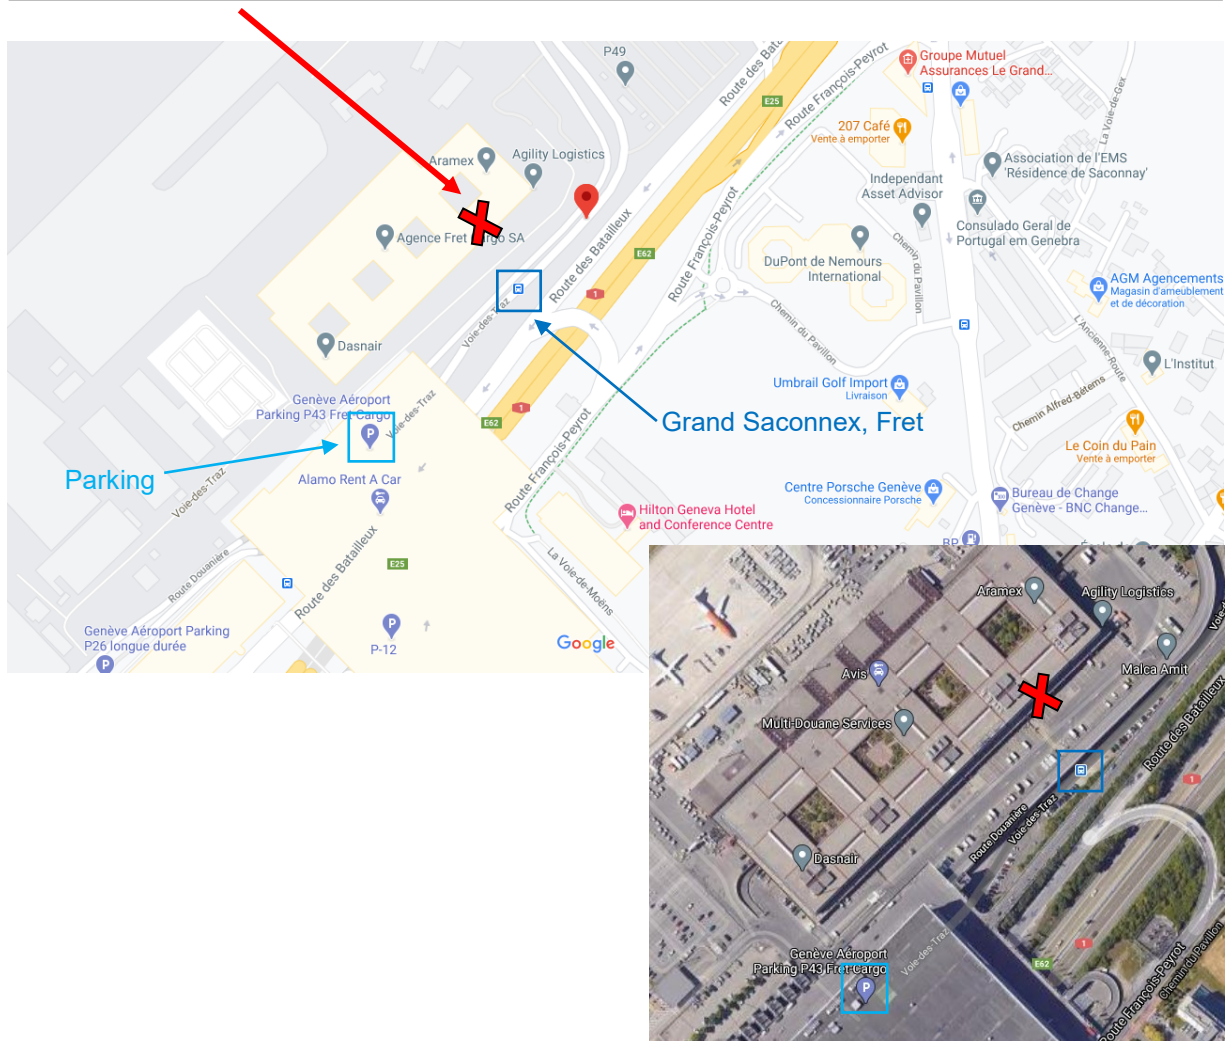

Wie finden Sie die Artenschutzkontrollstelle (ASKS)?

Comment trouvez-vous le poste de contrôle de conservation des espèces (PCCE)?

Come trovare il posto di controllo relativo alla conservazione delle specie (PCCS)?

How to find the protected species inspection offices (PSIO)?

SERVICE VÉTÉRINAIRE DE FRONTIÈRE (SVF) GENÈVE AÉROPORT

20 voie des Traz, Fret Cargo, 1218 Grand-Saconnex /GE, Entrée 4-5

Für weitere Informationen:
Pour informations supplémentaires:
Per ulteriori informazioni:
For additional information: