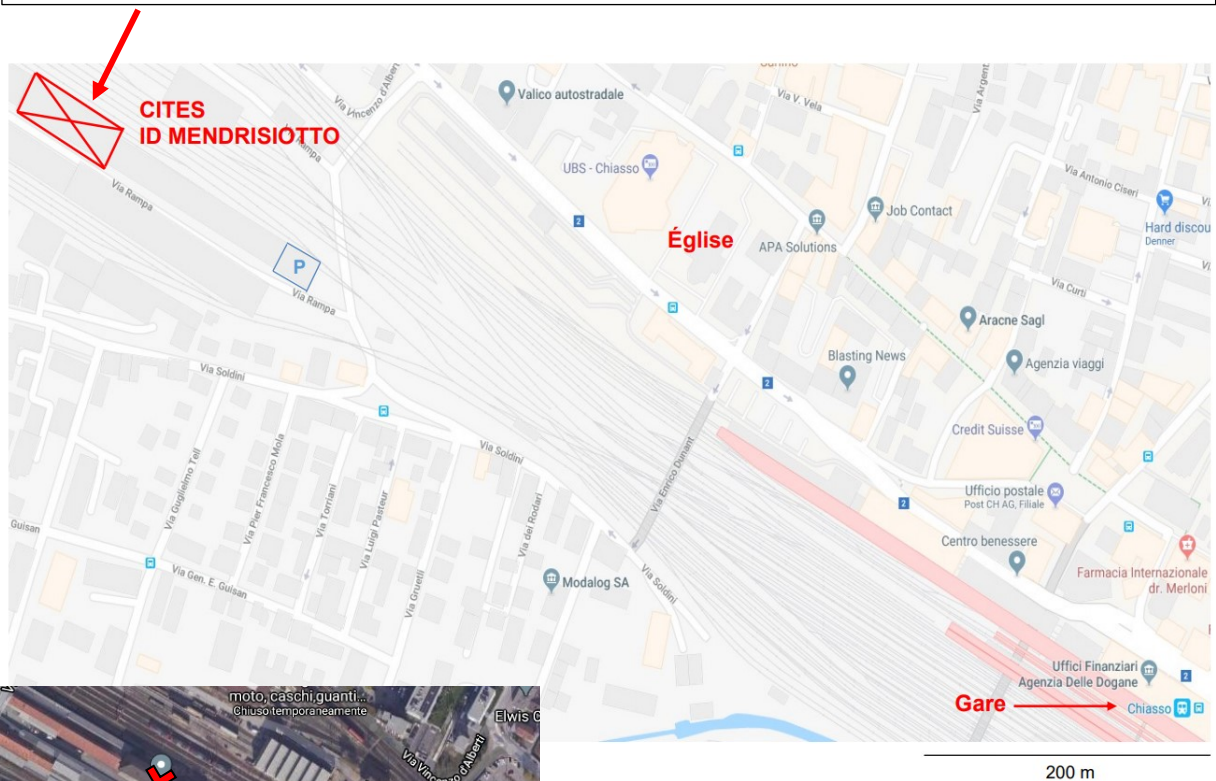

How to find the protected species inspection offices (PSIO)?

SERVIZIO DI CONTROLLO CITES c/o ISPETTORATO DOGANALE MENDRISIOTTO

Via Rampa, 6830 Chiasso, 1. piano

Für weitere Informationen:
Pour informations supplémentaires:
Per ulteriori informazioni:
For additional information: