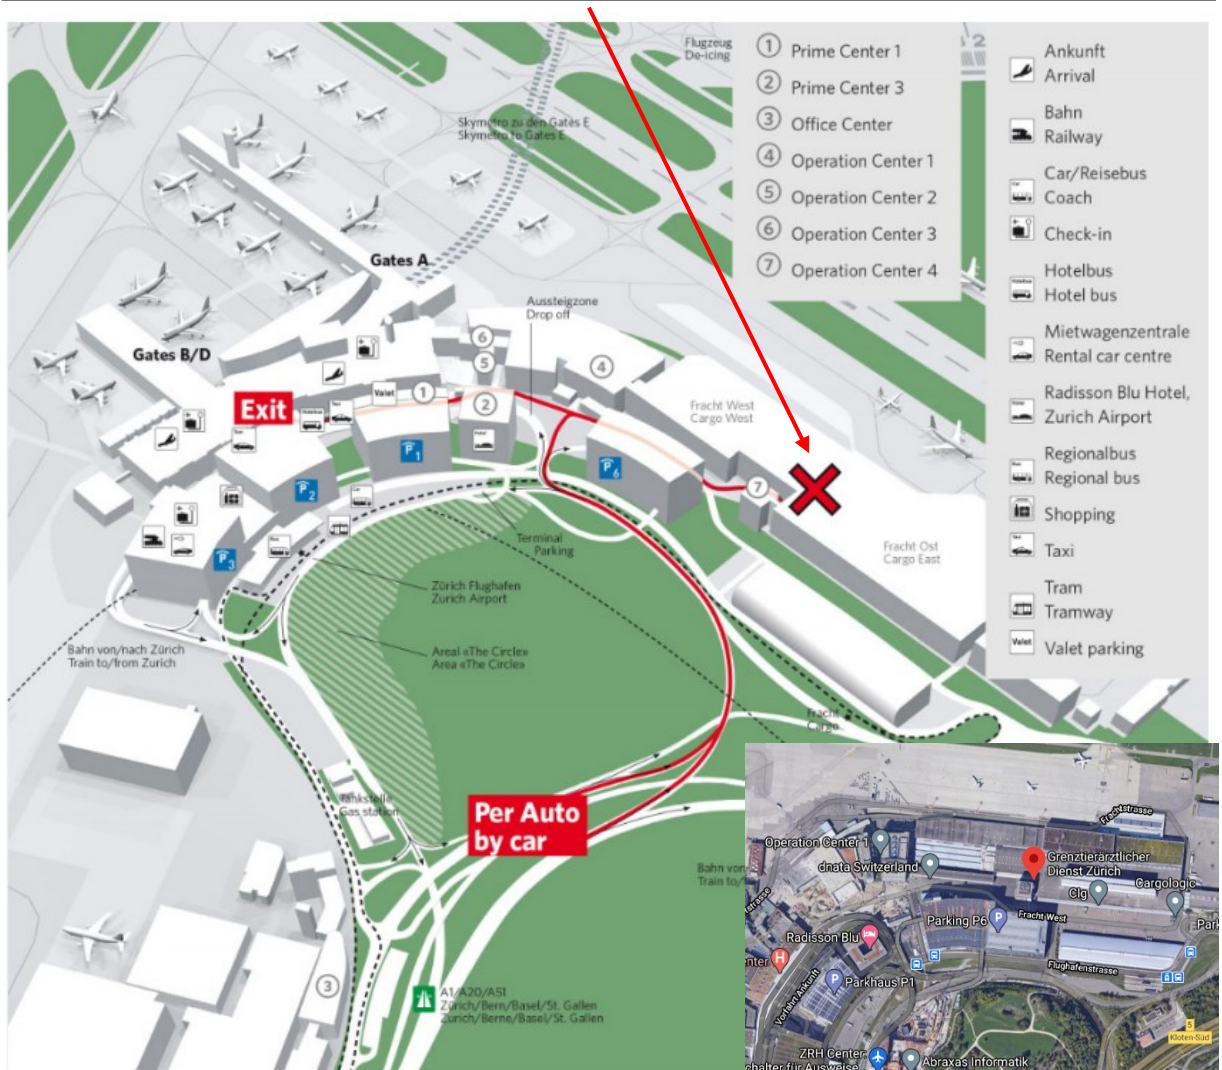

How to find the protected species inspection offices (PSIO)?

GRENZTIERÄRZTLICHER DIENST ZÜRICH-FLUGHAFEN

Zürich-Flughafen / Zürich Airport, GTD, Fracht West, 8058 Zürich, nach Eingang 3

Für weitere Informationen:
Pour informations supplémentaires:
Per ulteriori informazioni:
For additional information: