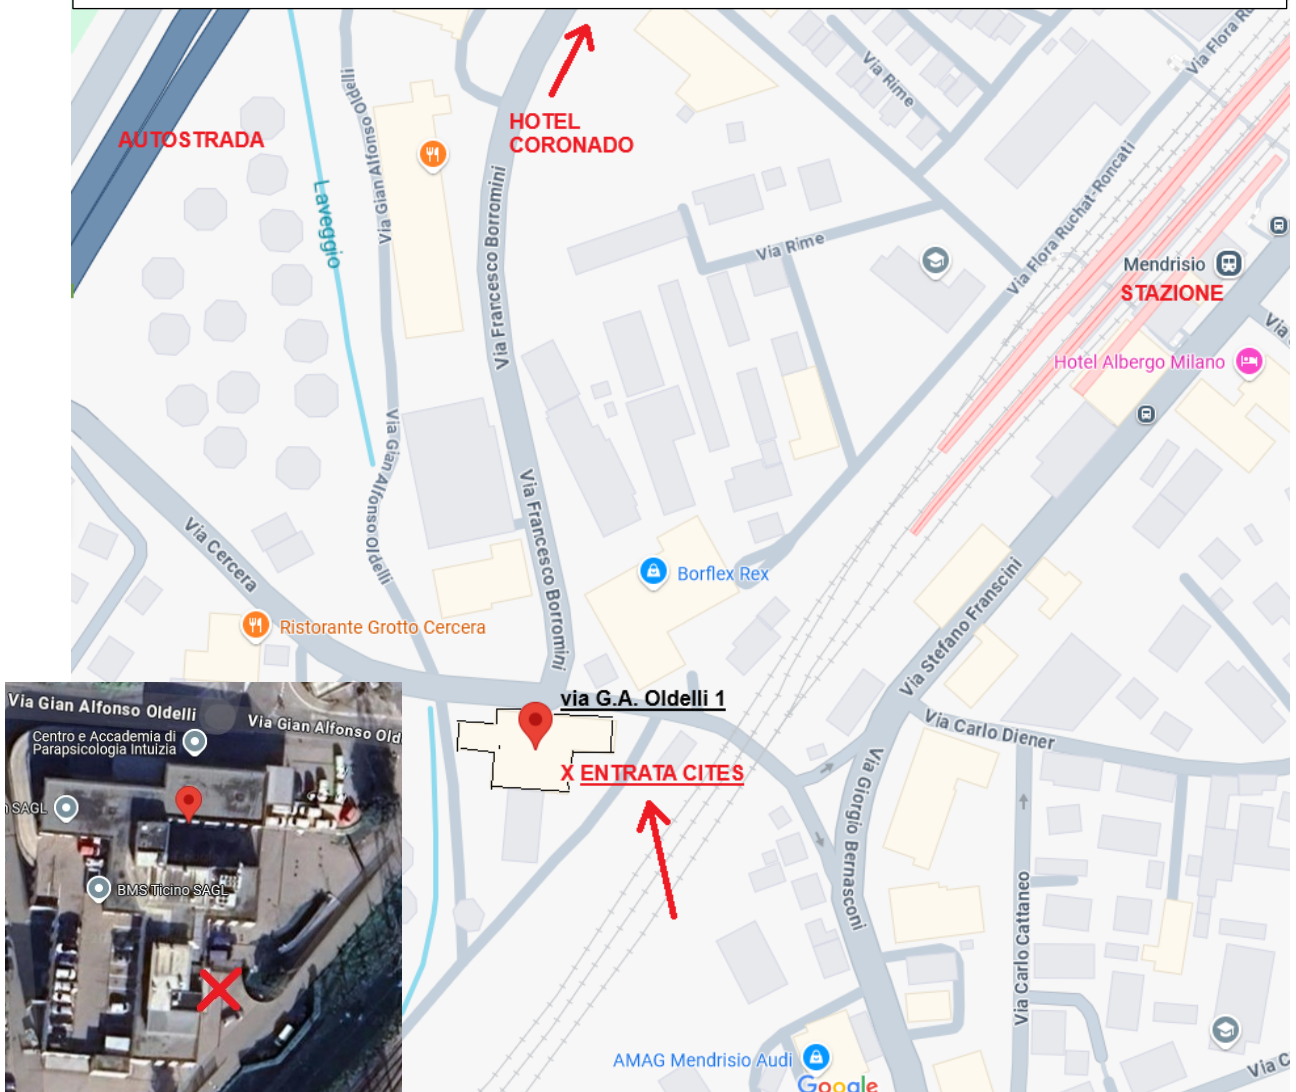

How to find the protected species inspection offices (PSIO)?

SERVIZIO DI CONTROLLO CITES c/o DOGANA MENDRISIO

Via Gian Alfonso Oldelli 1, 6850 Mendrisio, 1. piano

Für weitere Informationen:
Pour informations supplémentaires:
Per ulteriori informazioni:
For additional information: